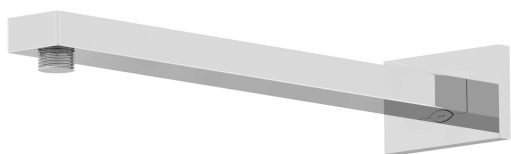

PRODUCT TECHNICAL SHEET

Collection : **ANDREW**

Ref. : **8020.11.89**

Bras de douche carré, horizontal «Andrew»

Vierkante douchearm, horizontaal «Andrew»

Square shower arm, horizontal «Andrew»

Picture

Product details

Weight : 0,7 kg