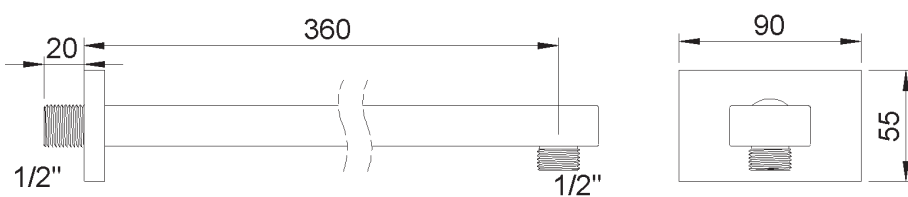

**PRODUCT TECHNICAL SHEET**

Collection : **ANDREW**

Ref. : **8020.11.89**

Bras de douche carré, horizontal «Andrew»

Vierkante douchearm, horizontaal «Andrew»

Square shower arm, horizontal «Andrew»

**Picture**

**Product details**

Weight : 0,7 kg

**Technical drawing**

RA0.V02